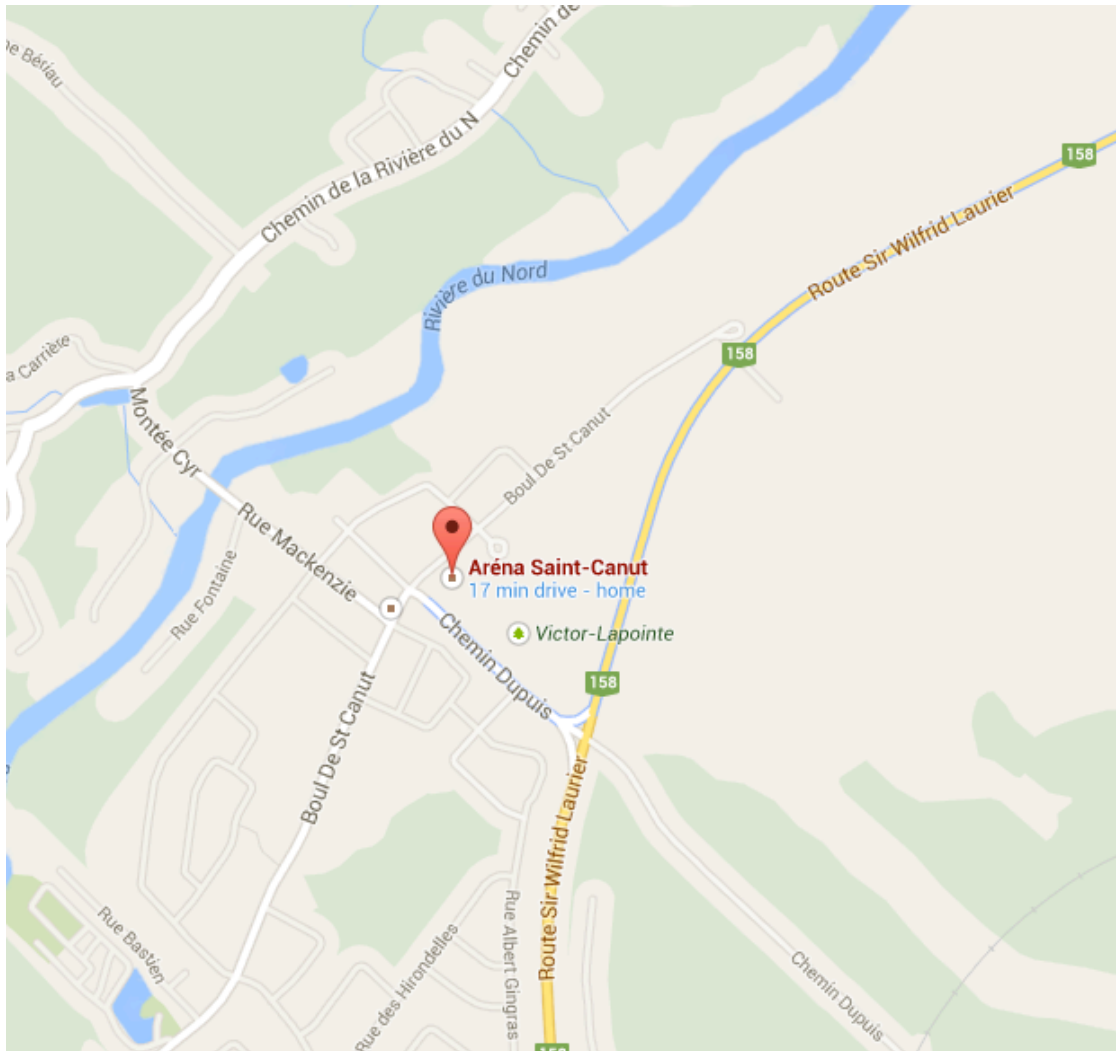

**CL'FUN – Secteur B – Niveau Initiation**

Madame,  
Monsieur,

C'est avec plaisir que le Club de patinage de vitesse Mirabel et St-Jérôme vous invite à participer à la première Rencontre sportive CL'FUN du secteur B de la saison 2015-2016. Cet événement se déroulera le **dimanche le 8 novembre 2015**.

ENDROIT	Aréna Saint-Canut (voir plan sur la seconde page)	
COÛT DE L'INSCRIPTION	\$20.00 par patineur ( <b>chèque au nom de ARPVQ-Région-Ouest</b> )	
INSCRIPTION AVANT LE	<b>29 octobre 2015 – aucune inscription après cette date</b> Par courriel: <a href="mailto:rbourassa@cpv-stmichel.com">rbourassa@cpv-stmichel.com</a>	
PAIEMENT PAR LA POSTE	Kristo Marinoff 2141 rue Dumouchel Laval, Qc, H7S 2H9	
DISTANCES	1 <sup>ère</sup> distance 250 m 3 <sup>ème</sup> distance 250 m 5 <sup>ème</sup> distance 100 m	2 <sup>ème</sup> jeu d'habileté 4 <sup>ème</sup> distance 100 m  <i>Finales pour toutes les courses Ruban de participation pour tous</i>
CATÉGORIES	Minime et Benjamin	
HORAIRE PRÉLIMINAIRE	Vérification des inscriptions : Réunion des entraîneurs : Début anticipé des courses :	07h00 à 07h30 07h35 07h50
ADRESSE ET CHEMIN	15005 Chemin Dupuis, Mirabel, QC J7N 1M6	

LIEN GOOGLE MAPS

<https://www.google.ca/maps/place/Ar%C3%A9na+Saint-Canut/@45.720866,-74.079775,15z/data=!4m2!3m1!1s0x0:0x2afbf67658ea56db?sa=X&ei=qIyVK2VIoT4yQSD0oGQA&ved=0CIIBEPwSMA>

PATINAGE DE VITESSE  
**MIRABEL  
ST-JÉRÔME**