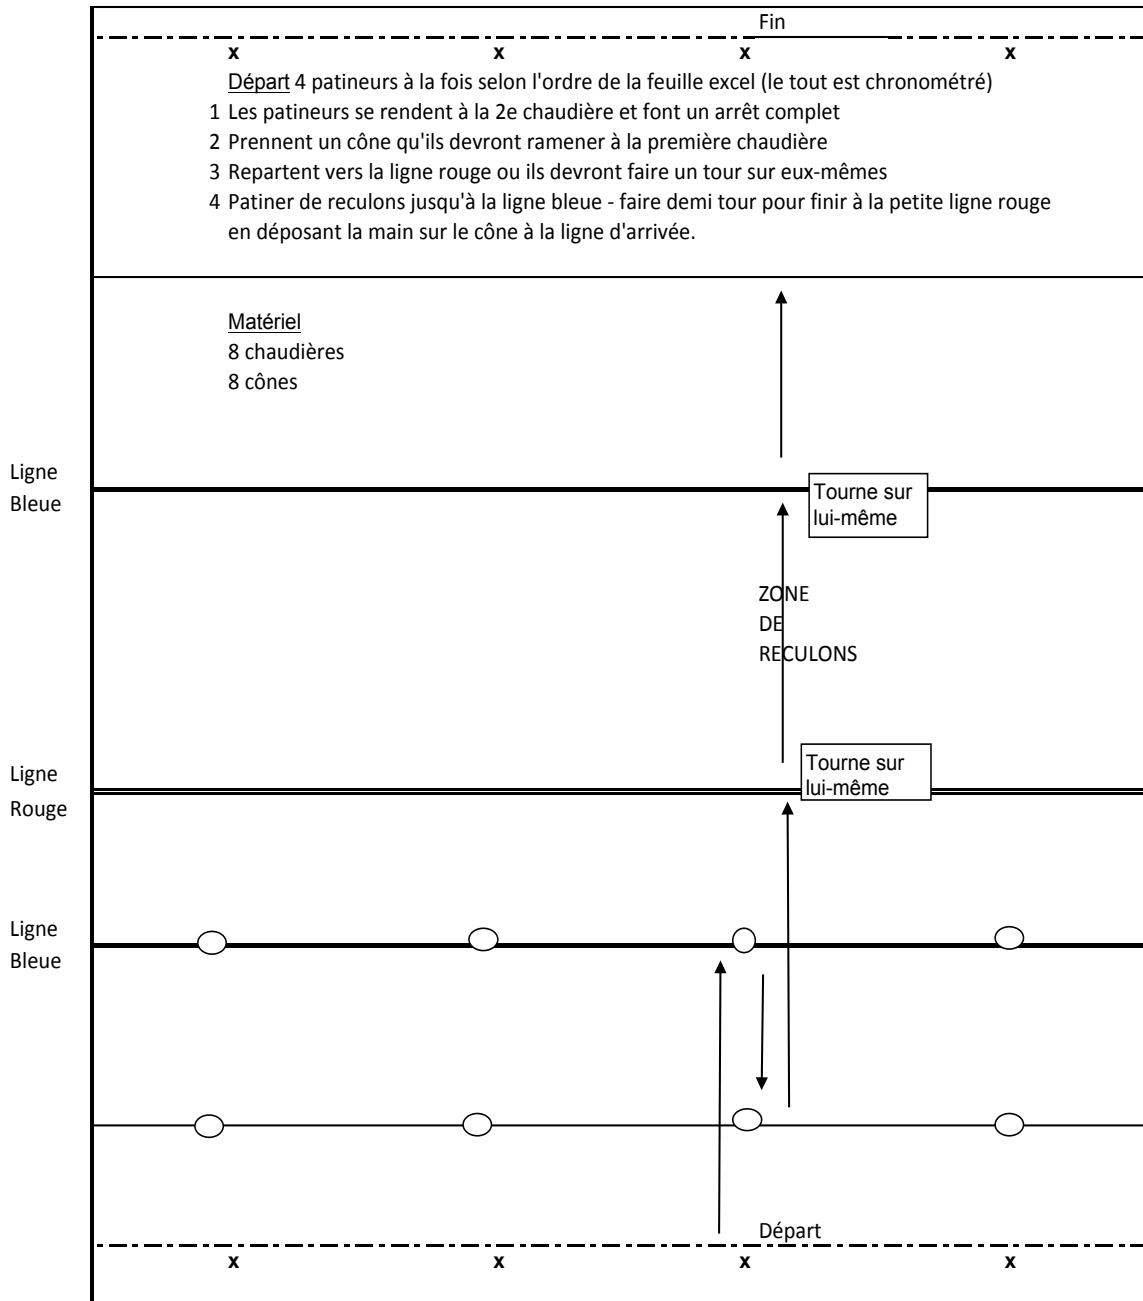

Course d'habilité - Rencontre sportive C'FUN 1

Dans l'attente de vous accueillir au CPV Mirabel et St-Jérôme le novembre prochain, veuillez agréer, Madame, Monsieur, nos salutations distinguées.
CPV Mirabel et St-Jérôme